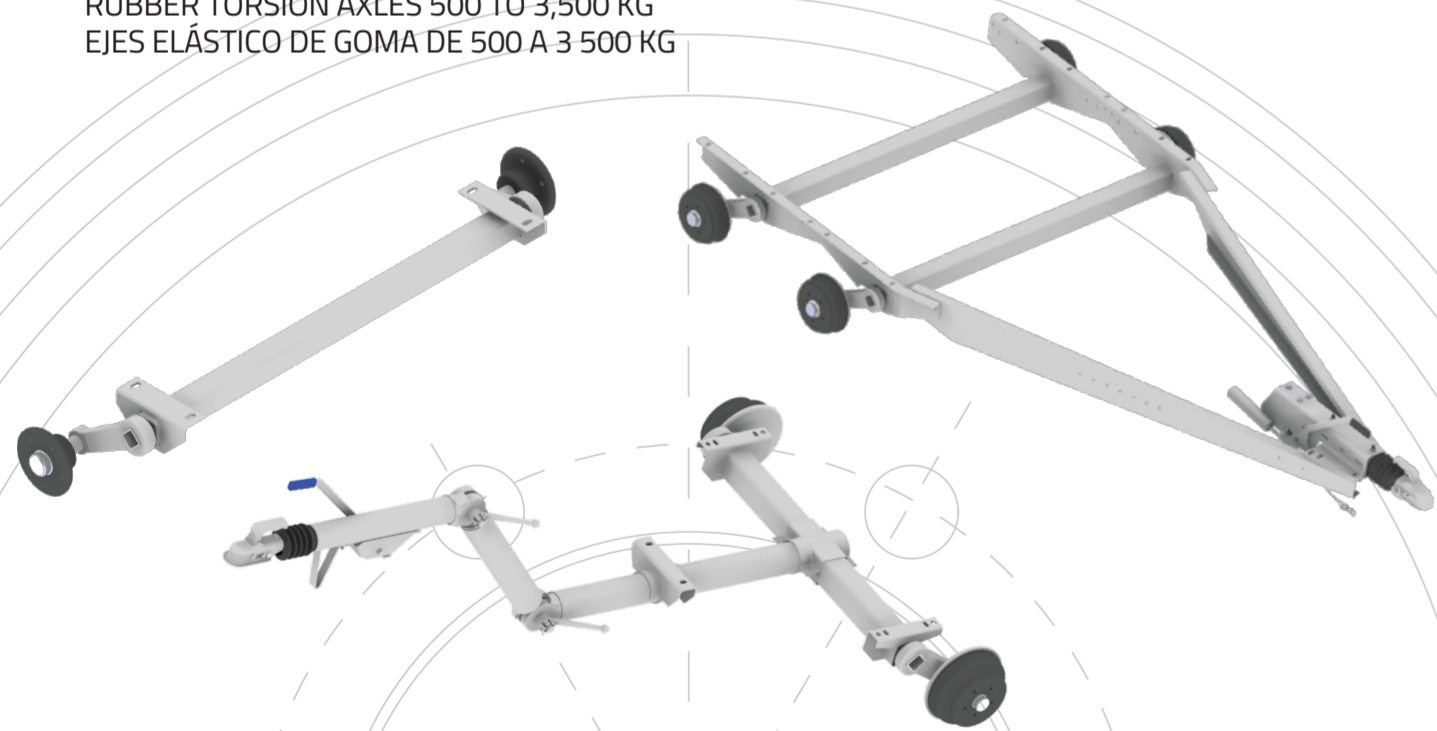

## ESSIEUX SUSPENSIONS DE 500 À 3500 KG

RUBBER TORSION AXLES 500 TO 3,500 KG  
EJES ELÁSTICO DE GOMA DE 500 A 3 500 KG

[www.casenave-sas.fr](http://www.casenave-sas.fr)

CASENAVE SAS

8 rue plaisance  
33700 Mérignac  
Tél : +33 (0)9 71 46 46 93