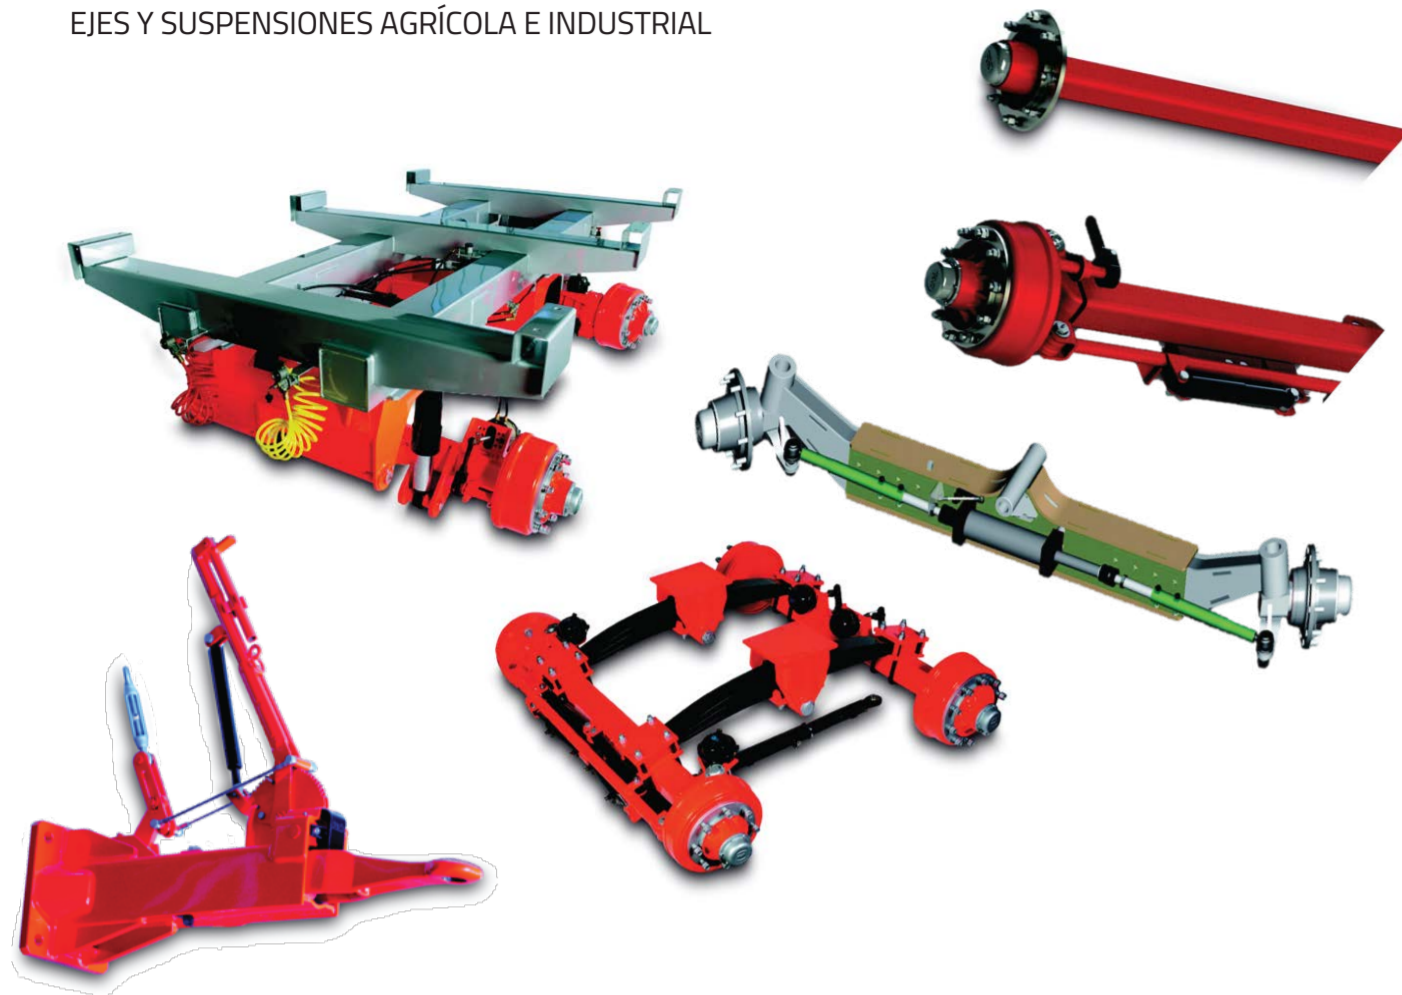

## ESSIEUX ET SUSPENSIONS AGRICOLE ET INDUSTRIEL

AGRICULTURAL AND INDUSTRIAL AXLES AND SUSPENSIONS  
EJES Y SUSPENSIONES AGRÍCOLA E INDUSTRIAL

## ESSIEUX SUSPENSIONS DE 500 À 3500 KG

RUBBER TORSION AXLES 500 TO 3,500 KG  
EJES ELÁSTICO DE GOMA DE 500 A 3 500 KG

[www.casenave-sas.fr](http://www.casenave-sas.fr)

CASENAVE SAS

8 rue plaisance  
33700 Mérignac  
Tél : +33 (0)9 71 46 46 93