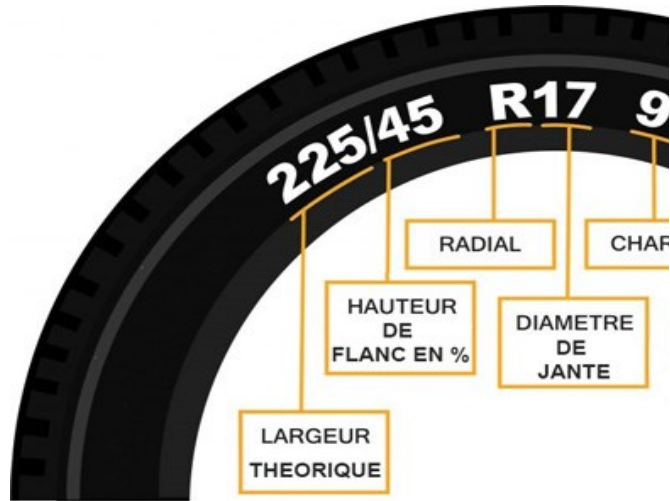

INDICE DE CHARGE / VITESSE	TL / TT	PROFIL	LARGEUR (mm)	DIAMETRE (mm)

176F

TT

600

1370

191B/209A2

TL

478

1856

129/127M

TL

124/122M

TL

126/124M

TL

126/124M

TL

126/124M

TL